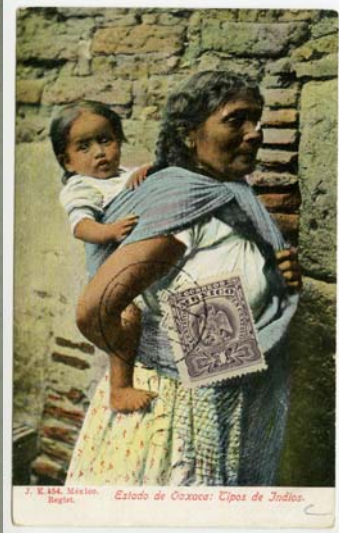

J. K. 156, México, Regist. Estado de Oaxaca: Tipos de Indios

Estado de Oaxaca: Tipos de Indios
J.K. 14.0 X 8.7 cm
Álbum # 1275, CFMAB