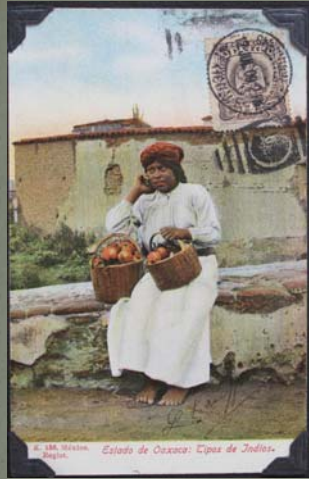

Estado de Oaxaca: Tipos de indios
J.K. 13.8 X 8.8 cm
Álbum # 1275, CFMAB