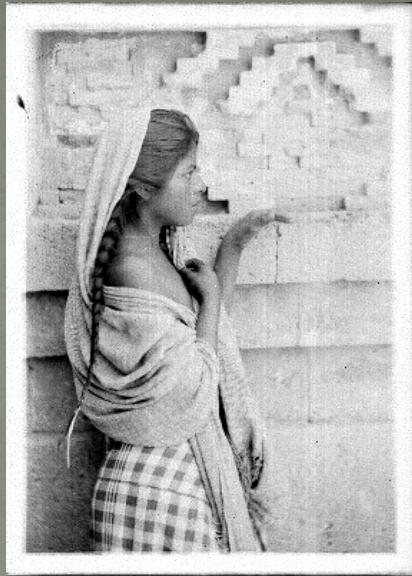

(Detalle)
Johann Moritz Rugendas
(1802-1858)
El rapto de Trinidad Salcedo-araucano con una cautiva en el bosque (1836)
Óleo/tela. 50,5 x 42,5 cm
Colección Particular. Santiago de Chile

(Detalle)
Johann Moritz Rugendas
(1802-1858)
El rapto- escena de una batalla entre araucanos y soldados argentinos y retirada de los araucanos llevando el botin de mujeres (1848)
Óleo/tela. 85,5 x 110 cm
Horacio Porcel. Buenos Aires Argentina

Mujer Indígena junto a muro (Mitla)
Mitla, Oaxaca, ca. 1906
(Placa seca de gelatina) 12.7 X 17.8 cm
Winfield Scott, INAH-SINAFO